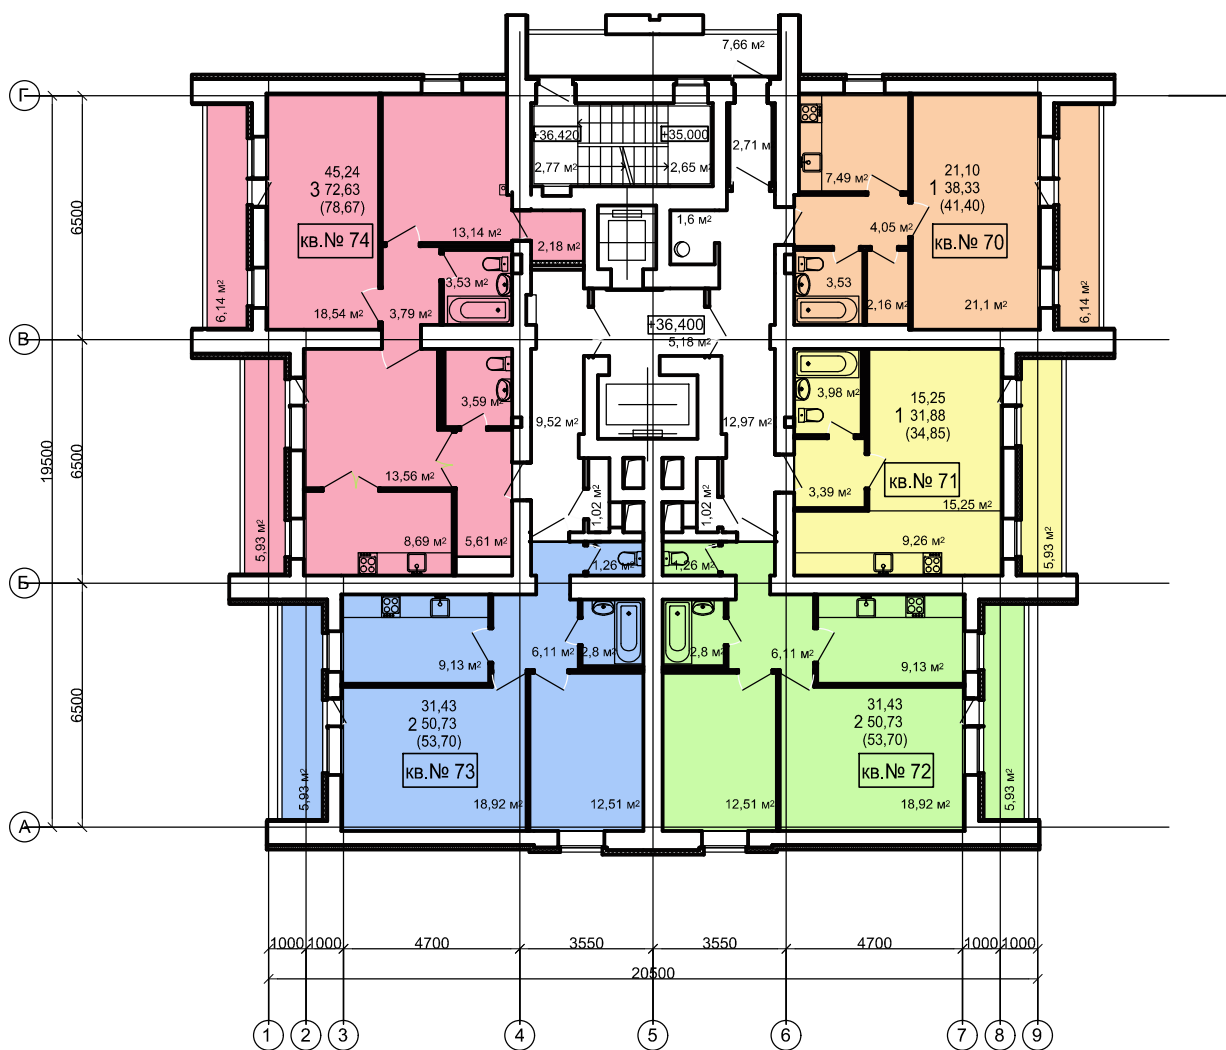

Отделочный план 14 этажа на отм. +36,400

	кв. № 70 м <sup>2</sup>	кв. № 71 м <sup>2</sup>	кв. № 72 м <sup>2</sup>	кв. № 73 м <sup>2</sup>	кв. № 74 м <sup>2</sup>	МОП м <sup>2</sup>
Жилая площадь квартиры	21,10	15,25	31,43	31,43	45,24	
Общая площадь квартиры без учета площади лоджии	38,33	31,88	50,73	50,73	72,63	
Общая площадь квартиры с учетом площади лоджии	41,40	34,85	53,70	53,70	78,67	
Общая площадь						53,22