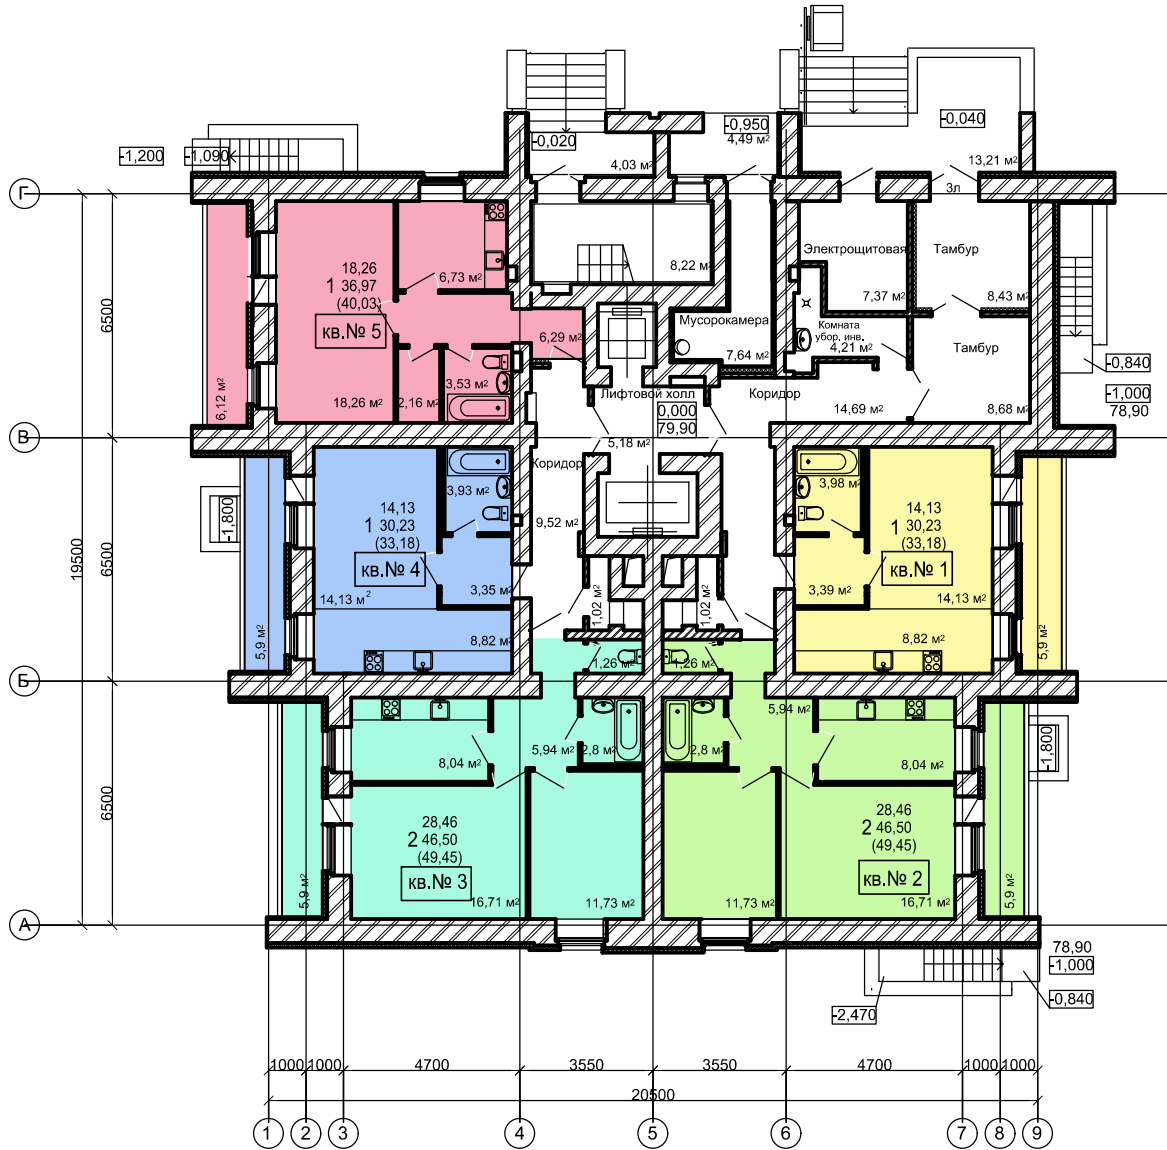

Отделочный план 1 этажа на отм. 0,000

	Кв. № 1 м ²	Кв. № 2 м ²	Кв. № 3 м ²	Кв. № 4 м ²	Кв. № 5 м ²	Мусорокамера м ²	Электрощитовая м ²	Комната уборочного инв. м ²	МОП м ²
Жилая площадь квартиры	14,13	28,46	28,46	14,13	18,26				
Общая площадь квартиры без учета площади лоджии	30,23	46,50	46,50	30,23	36,97				
Общая площадь квартиры с учетом площади лоджии	33,18	49,45	49,45	33,18	40,03				
Общая площадь						7,64	7,37	4,21	63,90