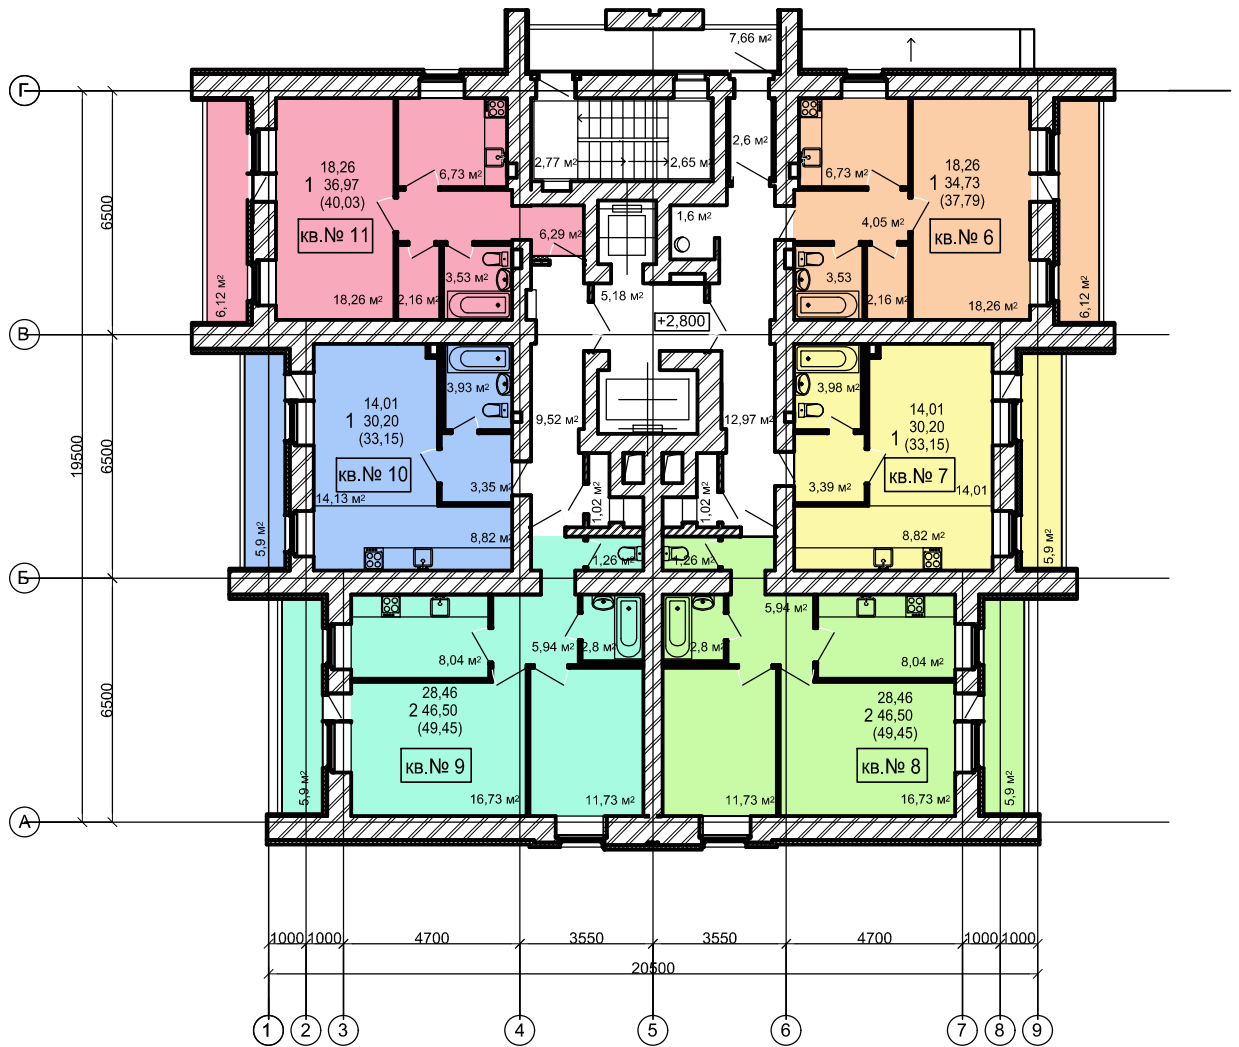

Отделочный план 2 этажа на отм.+2,800

	кв.№ 6 м ²	кв.№ 7 м ²	кв.№ 8 м ²	кв.№ 9 м ²	кв.№ 10 м ²	кв.№ 11 м ²	МОП м ²
Жилая площадь квартиры	18,26	14,01	28,46	28,46	14,01	18,26	
Общая площадь квартиры без учета площади лоджии	34,73	30,20	46,50	46,50	30,20	36,97	
Общая площадь квартиры с учетом площади лоджии	37,79	33,15	49,45	49,45	33,15	40,03	
Общая площадь							53,10