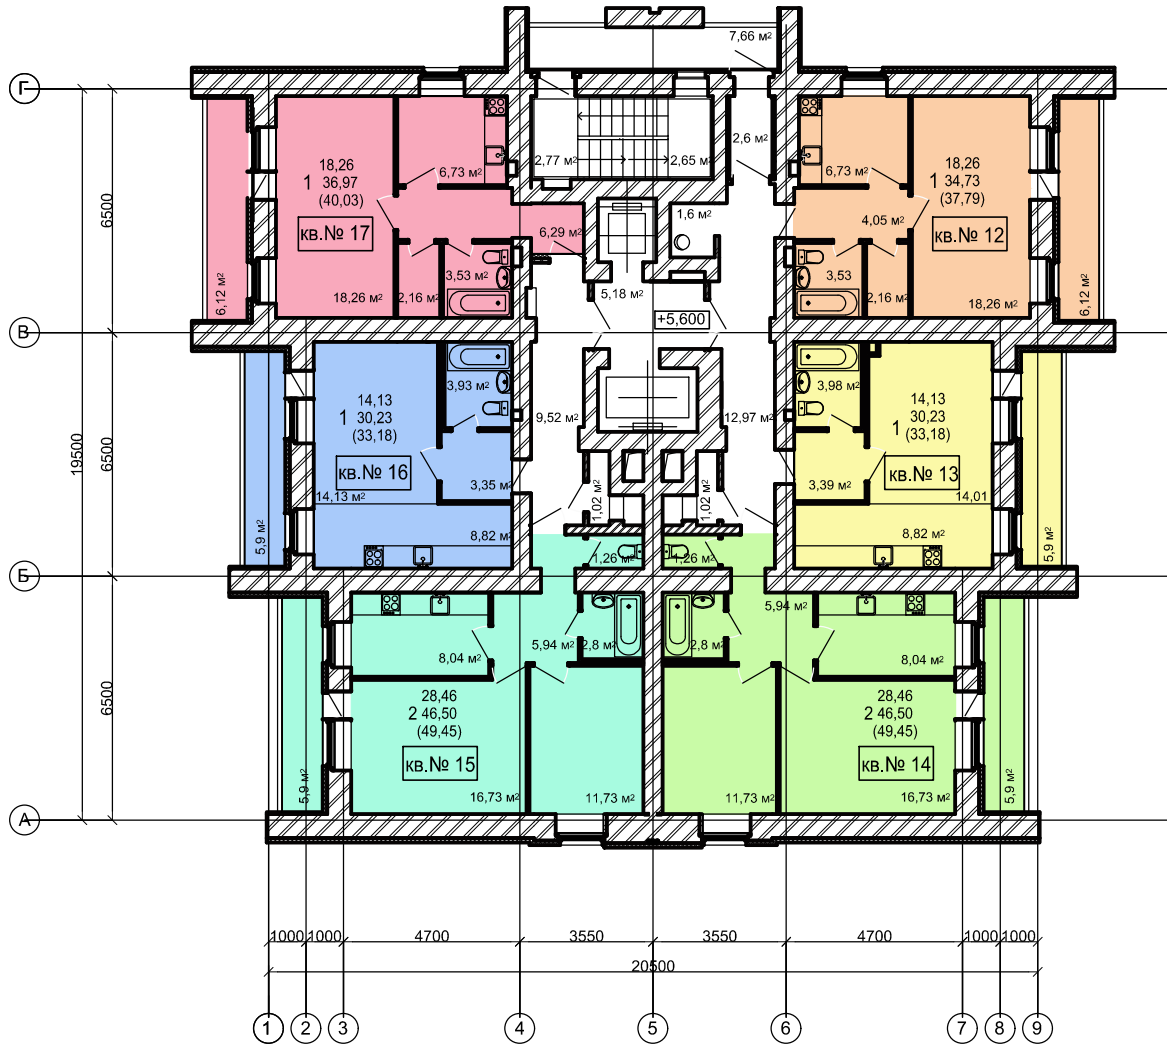

Отделочный план 3 этажа на отм.+5,600

	кв.№ 12 м ²	кв.№ 13 м ²	кв.№ 14 м ²	кв.№ 15 м ²	кв.№ 16 м ²	кв.№ 17 м ²	МОП м ²
Жилая площадь квартиры	18,26	14,13	28,46	28,46	14,13	18,26	
Общая площадь квартиры без учета площади лоджии	34,73	30,23	46,50	46,50	30,23	36,97	
Общая площадь квартиры с учетом площади лоджии	37,79	33,18	49,45	49,45	33,18	40,03	
Общая площадь							53,10