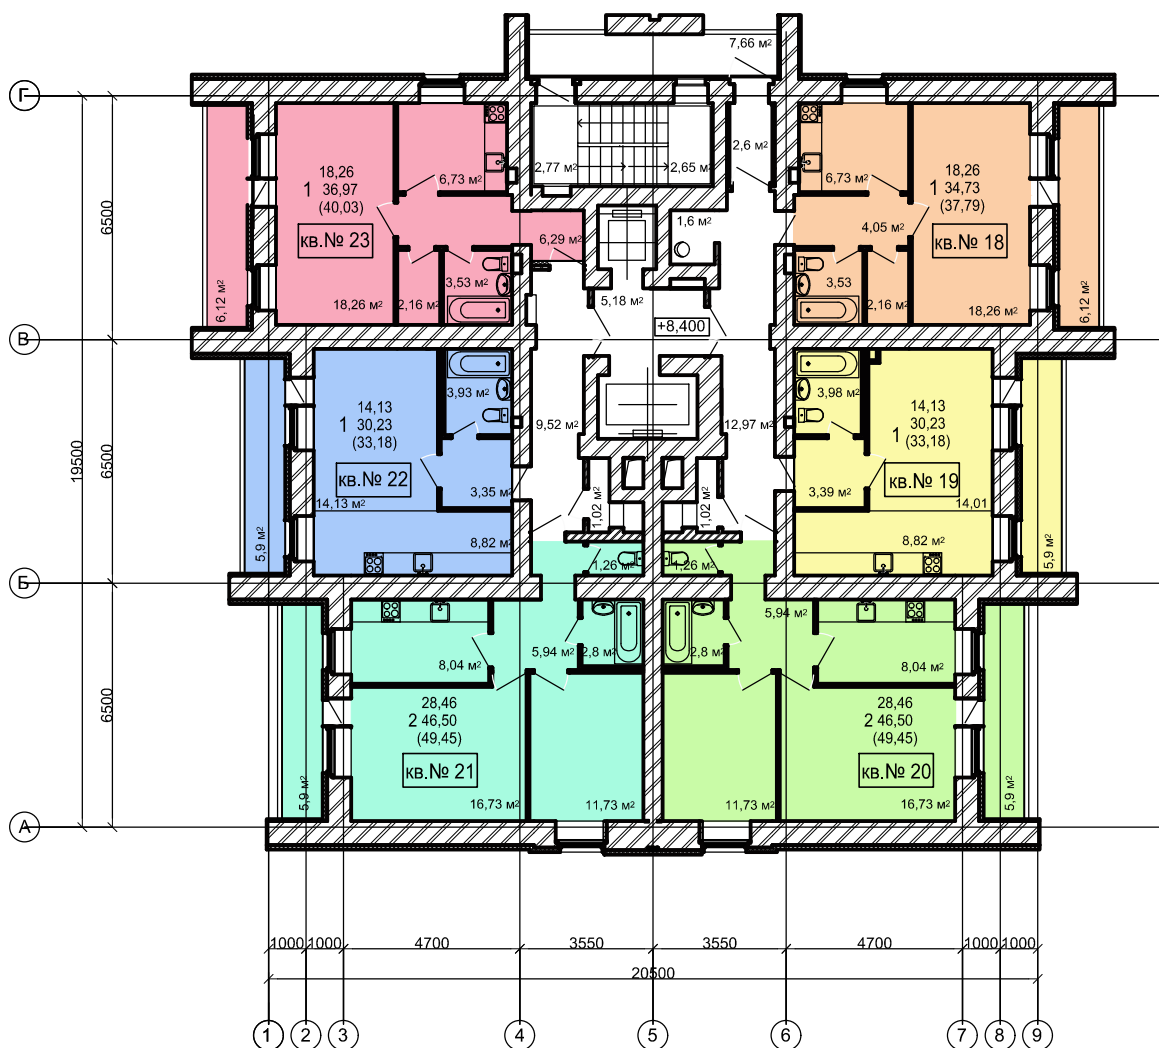

Отделочный план 4 этажа на отм.+8,400

	кв.№ 18 м ²	кв.№ 19 м ²	кв.№ 20 м ²	кв.№ 21 м ²	кв.№ 22 м ²	кв.№ 23 м ²	МОП м ²
Жилая площадь квартиры	18,26	14,13	28,46	28,46	14,13	18,26	
Общая площадь квартиры без учета площади лоджии	34,73	30,23	46,50	46,50	30,23	36,97	
Общая площадь квартиры с учетом площади лоджии	37,79	33,18	49,45	49,45	33,18	40,03	
Общая площадь							53,10