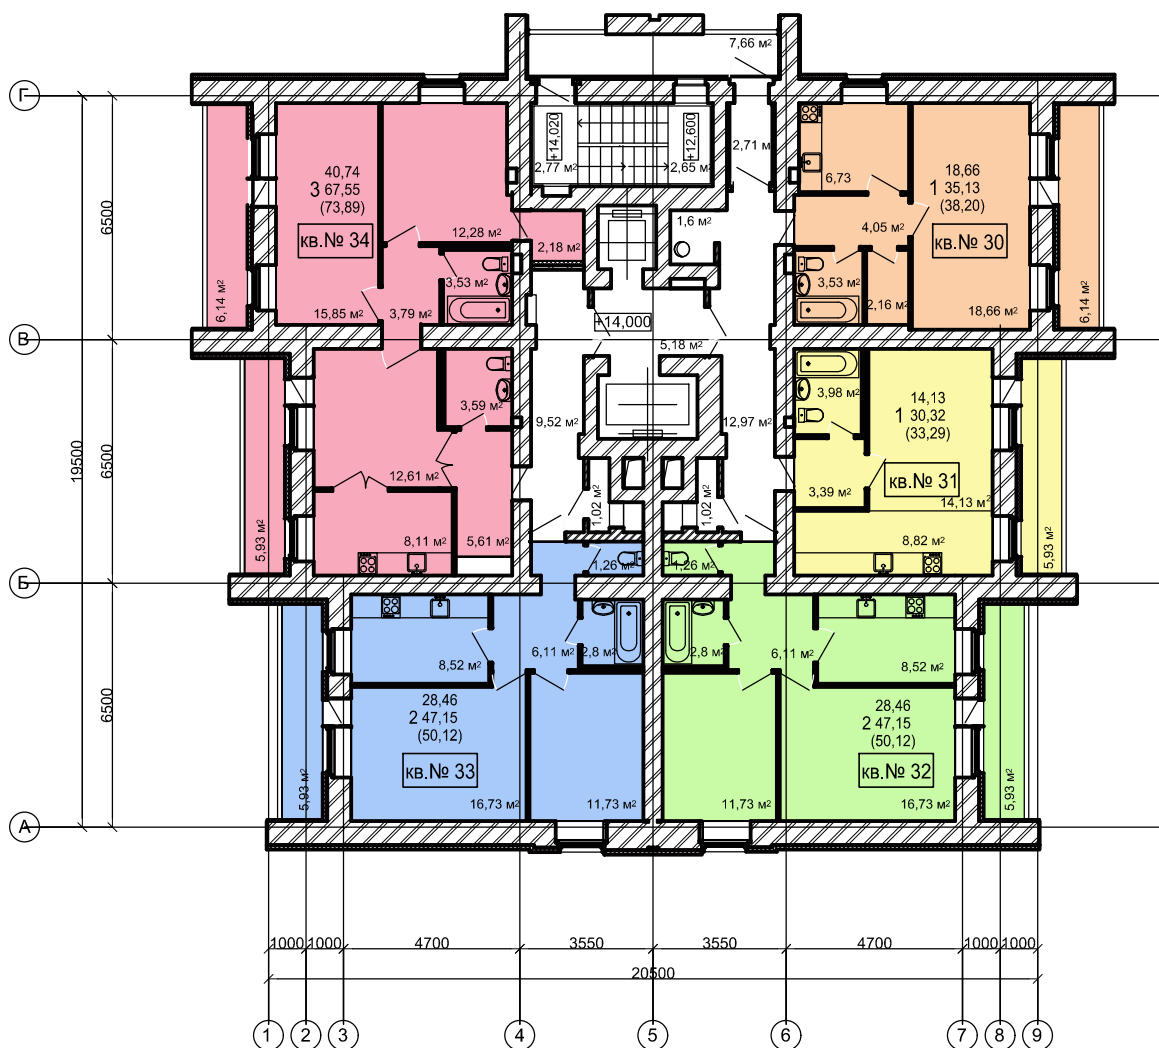

Отделочный план 6 этажа на отм. +14,000

	кв. № 30 м <sup>2</sup>	кв. № 31 м <sup>2</sup>	кв. № 32 м <sup>2</sup>	кв. № 33 м <sup>2</sup>	кв. № 34 м <sup>2</sup>	МОП м <sup>2</sup>
Жилая площадь квартиры	18,66	14,13	28,46	28,46	40,74	
Общая площадь квартиры без учета площади лоджии	35,13	30,32	47,15	47,15	67,55	
Общая площадь квартиры с учетом площади лоджии	38,20	33,29	50,12	50,12	73,89	
Общая площадь						53,22