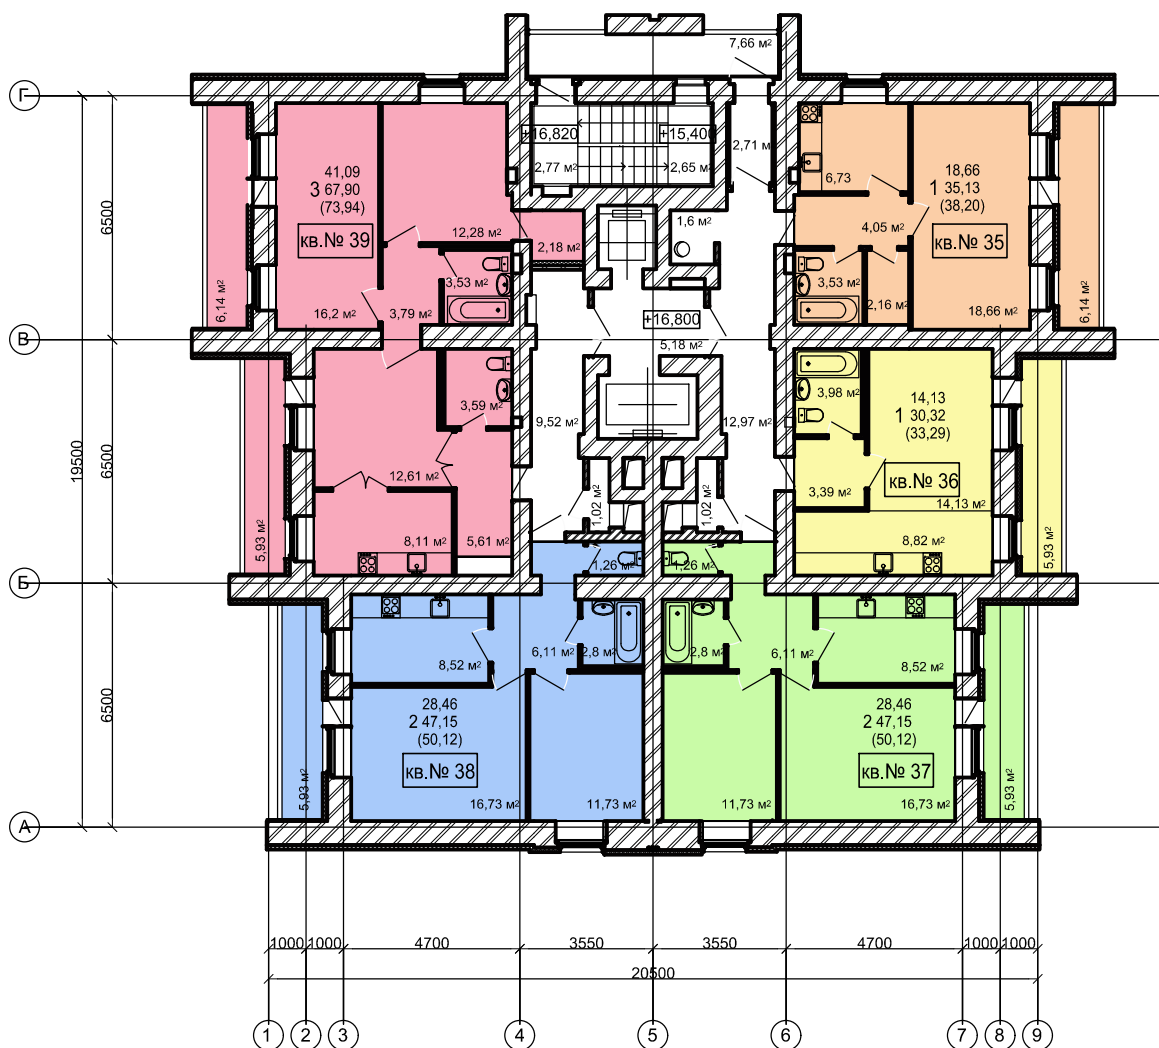

Отделочный план 7 этажа на отм. +16,800

	кв. № 35 м <sup>2</sup>	кв. № 36 м <sup>2</sup>	кв. № 37 м <sup>2</sup>	кв. № 38 м <sup>2</sup>	кв. № 39 м <sup>2</sup>	МОП м <sup>2</sup>
Жилая площадь квартиры	18,66	14,13	28,46	28,46	41,09	
Общая площадь квартиры без учета площади лоджии	35,13	30,32	47,15	47,15	67,90	
Общая площадь квартиры с учетом площади лоджии	38,20	33,29	50,12	50,12	73,94	
Общая площадь						53,22